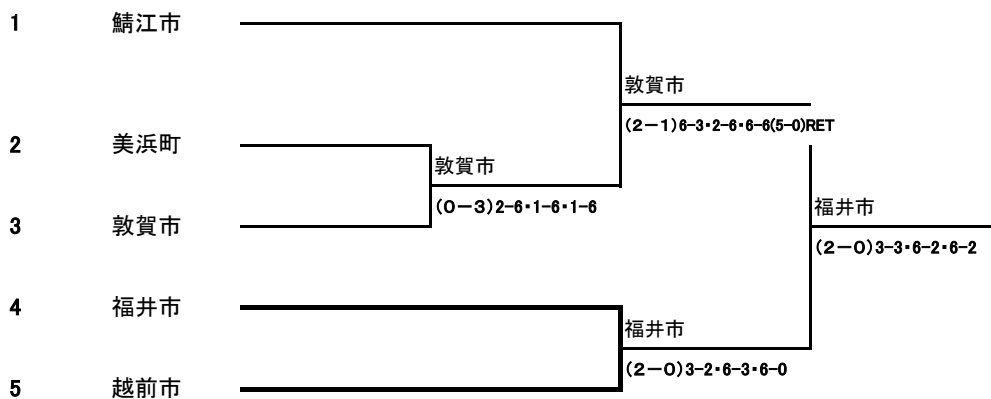

女子予選リーグ

	女子 予選A	永平寺町	あわら市	勝山市	坂井市	勝敗(順位)
1	永平寺町		(1-2) 3-6・4-6・6-0	(2-1) 1-6・6-2・6-1		1-1(3)
2	あわら市	(2-1) 6-3・6-4・0-6			(1-2) 6-7(5)・6-4・2-6	1-1(2)
3	勝山市	(1-2) 6-1・2-6・1-6			(0-3) 0-6・2-6・2-6	0-2(4)
4	坂井市		(2-1) 7-6(5)・4-6・6-2	(3-0) 6-0・6-2・6-2		2-0(1)

	女子 予選B	越前市	福井市	敦賀市	鯖江市	勝敗(順位)
1	越前市		(1-2) 2-6・0-6・6-4	(1-2) 0-6・3-6・7-6(5)		0-2(3)
2	福井市	(2-1) 6-2・6-0・4-6			(3-0) 6-0・6-1・6-1	2-0(1)
3	敦賀市	(2-1) 6-0・6-3・6-7(5)			(2-1) 6-0・6-3・6-7(5)	2-0(2)
4	鯖江市		(0-3) 0-6・0-6・1-6	(1-2) 0-6・3-6・6-0		0-2(4)

男子決勝トーナメント