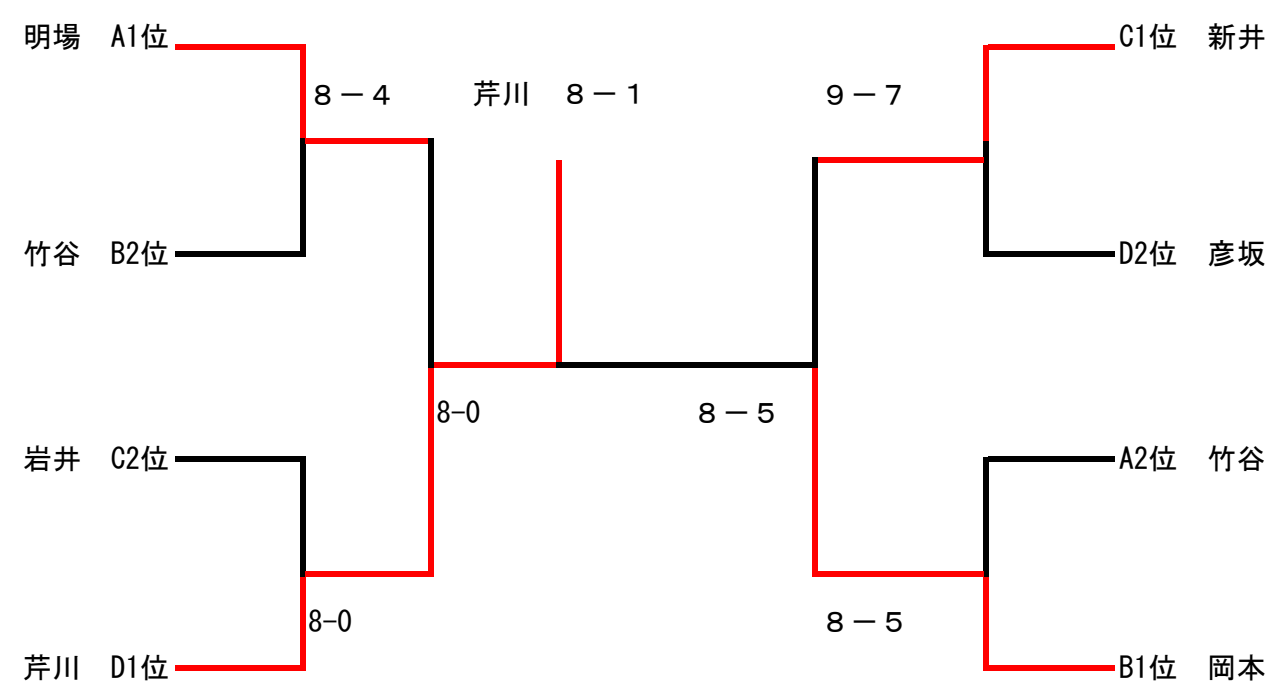

男子予選リーグ

20240706

男子 Aリーグ	小島 (北陸)	森山 (敦賀気比)	片谷 (ヤスマGTC)	天谷 (北陸)	勝敗	順位
小島 (北陸)		8-2	8-1	8-6	3-0	1
森山 (敦賀気比)	2-8		8-4	3-8	1-2	3
片谷 (ヤスマGTC)	1-8	4-8		1-8	0-3	4
天谷 (北陸)	6-8	8-3	8-1		2-1	2

男子 Bリーグ	田上 (北陸)	川上 (北陸)	池田 (敦賀気比)	若園 (敦賀気比)	勝敗	順位
田上 (北陸)		8-6	8-5	8-2	3-0	1
川上 (北陸)	6-8		8-3	8-1	2-1	2
池田 (敦賀気比)	5-8	3-8		8-9 (5)	0-3	4
若園 (敦賀気比)	2-8	1-8	9-8 (5)		1-2	3

男子 Cリーグ	米野 (北陸)	山本 (北陸)	戸谷 (北陸)	琴寄 (北陸)	勝敗	順位
米野 (北陸)		8-4	8-4	8-5	3-0	1
山本 (北陸)	4-8		8-5	3-8	1-2	3
戸谷 (北陸)	4-8	5-8		6-8	0-3	4
琴寄 (北陸)	5-8	8-3	8-6		2-1	2

男子 Dリーグ	木崎 (敦賀気比)	犬井 (北陸)	荒木 (敦賀気比)	中山 (北陸)	勝敗	順位
木崎 (敦賀気比)		4-8	8-5	6-8	1-2	3
犬井 (北陸)	8-4		8-1	4-8	2-1	2
荒木 (敦賀気比)	5-8	1-8		1-8	0-3	4
中山 (北陸)	8-6	8-4	8-1		3-0	1

男子決勝トーナメント

20240707

2位決定戦

女子決勝トーナメント

20240707

2位決定戦