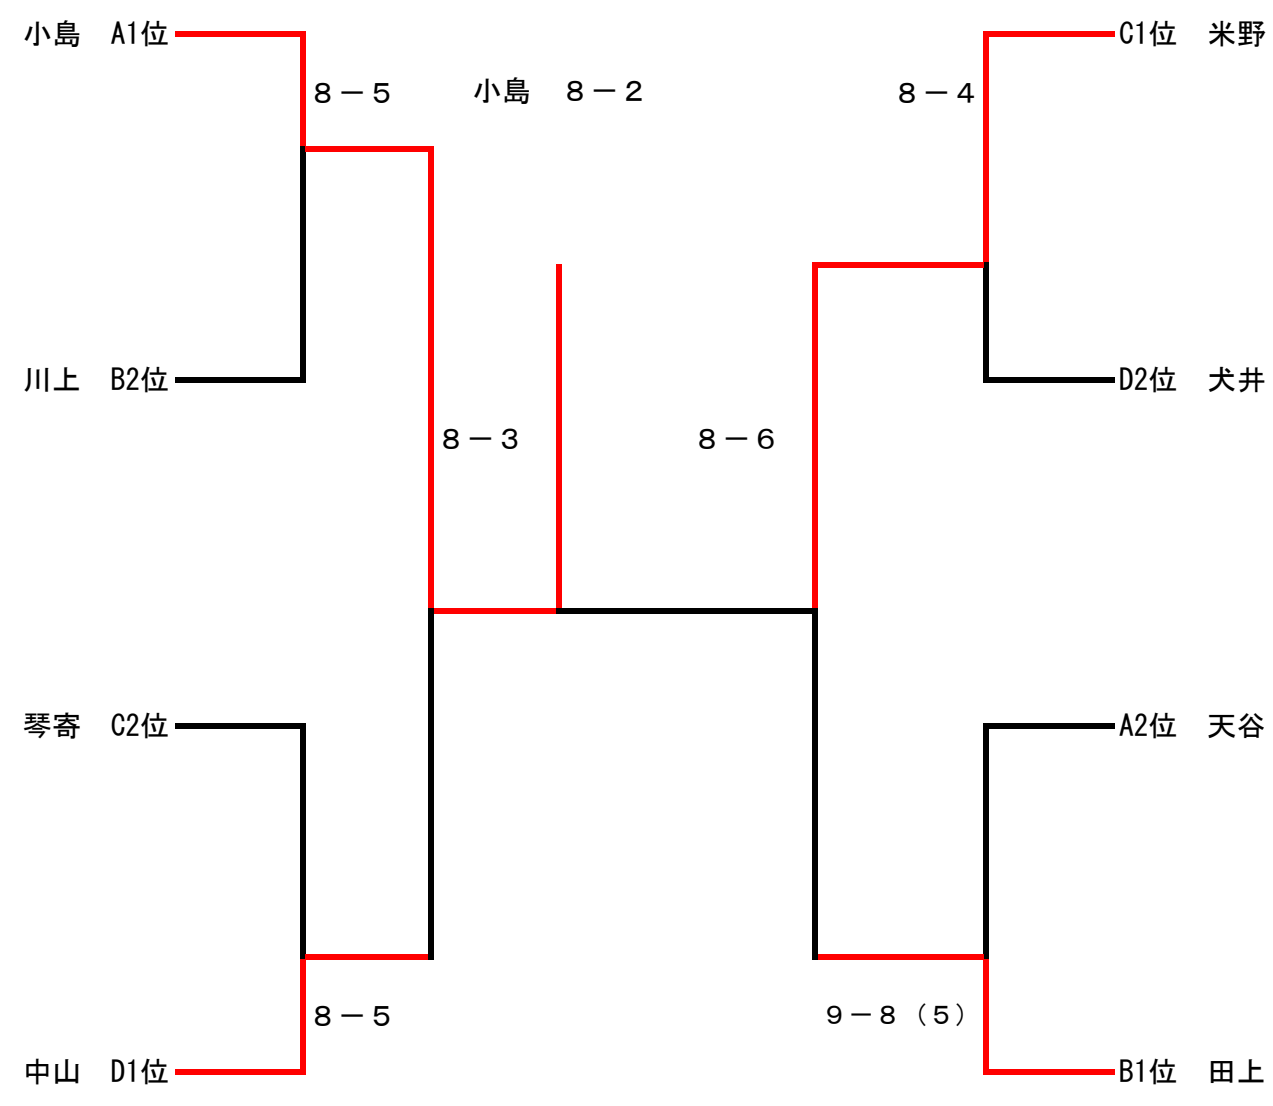

男子決勝トーナメント

20240707