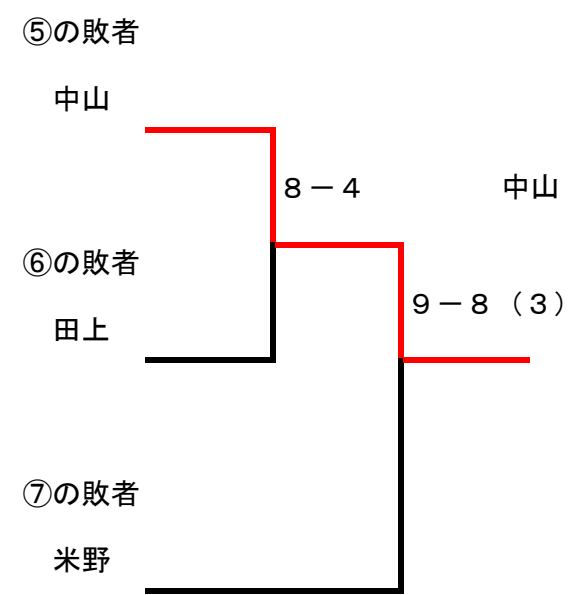

男子決勝トーナメント

20240707

2位決定戦