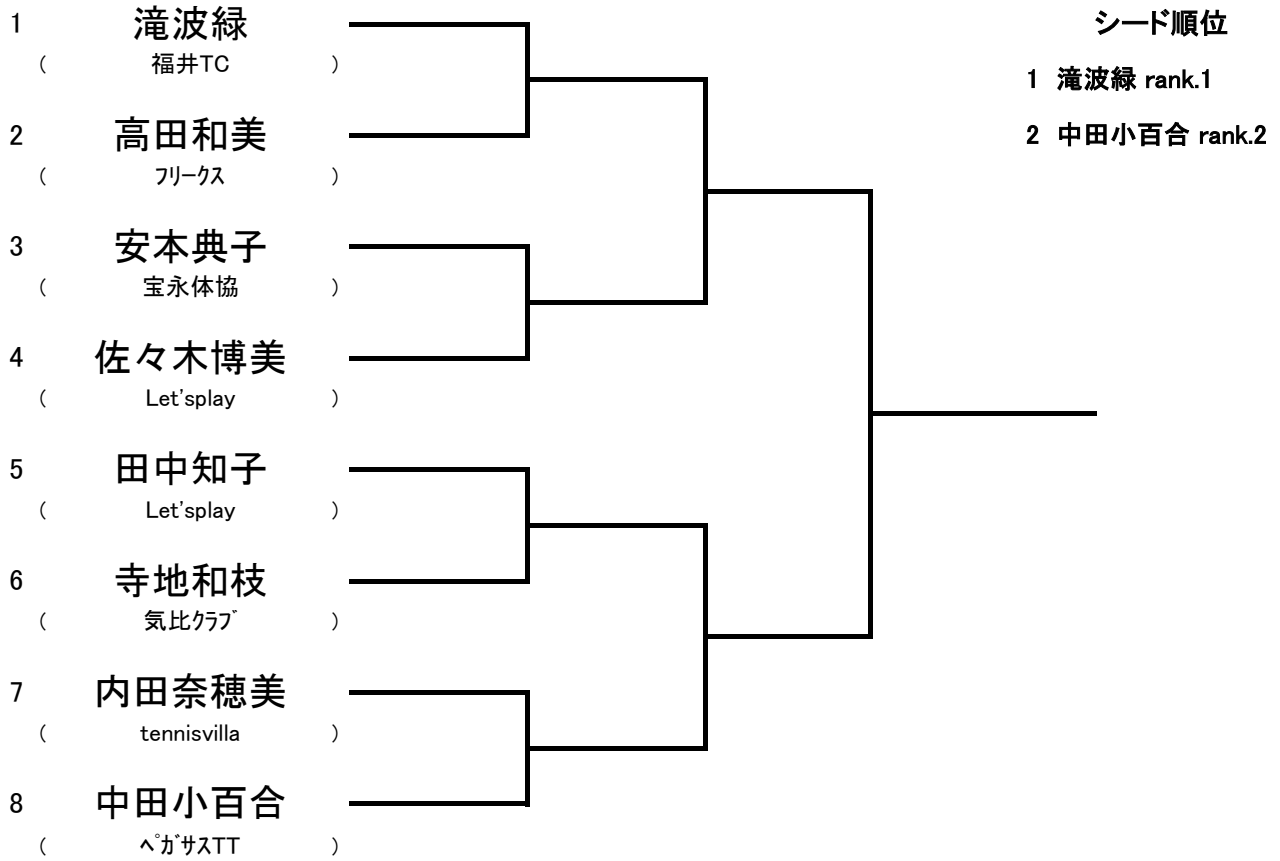

46th 福井県シングルス・テニストーナメント

A級一般女子シングルス

参加数 8