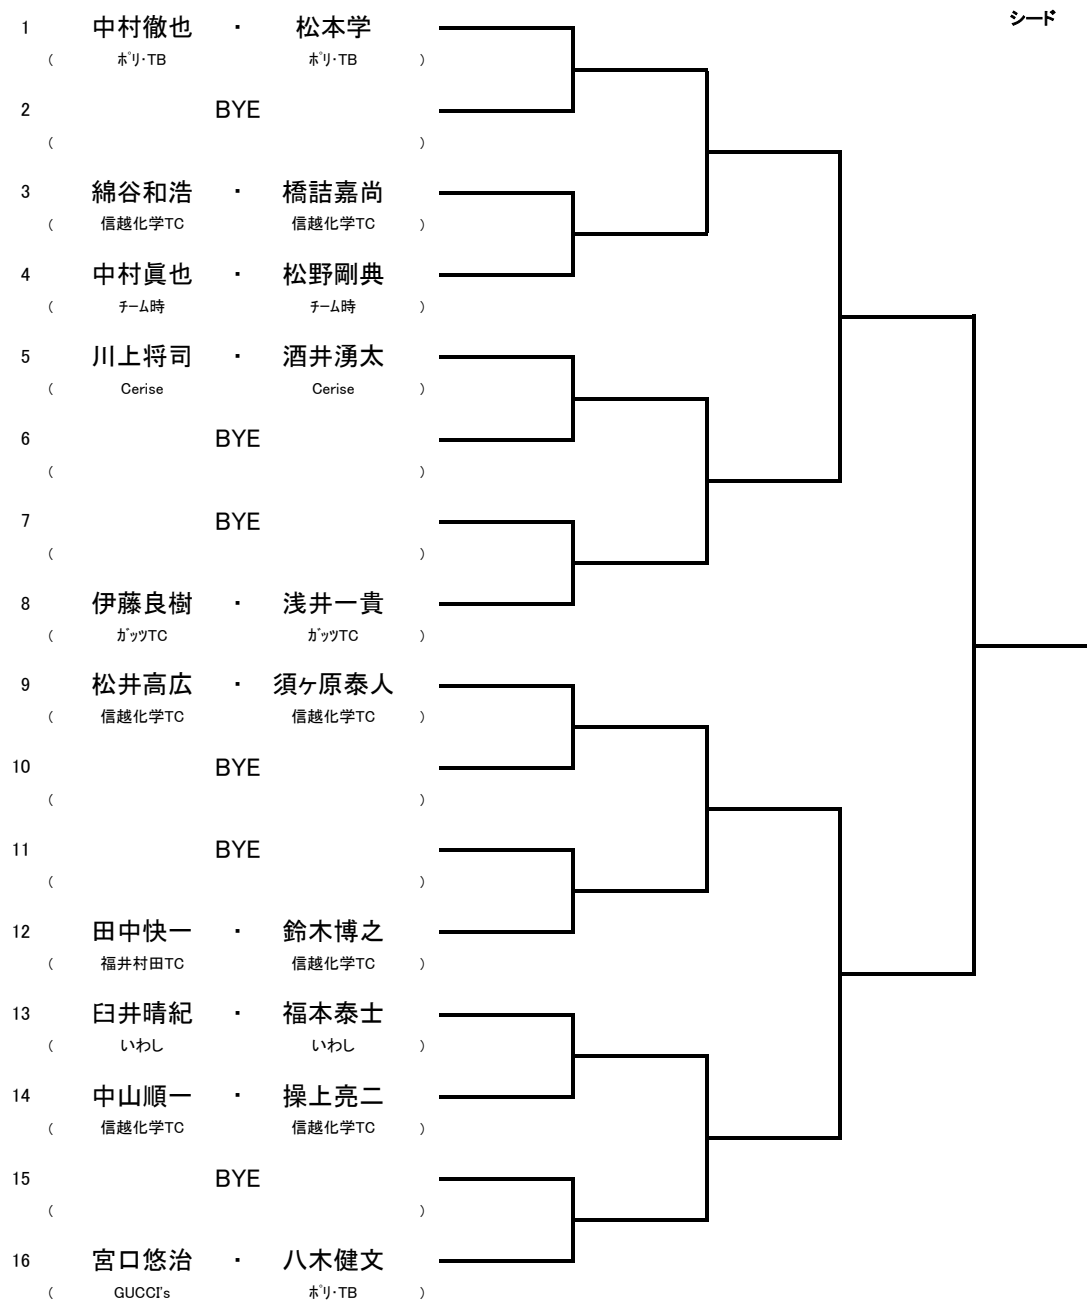

## 46th 福井県ダンロップ・テニストーナメント

8/28 45歳以上女子 参加数 5

試合方法は8ゲームマッチ(8オール後タイブレーク)のトーナメント方式とする。

8/26 リドロー ※エントリー漏れがあった為

## 46th 福井県ダンロップ・テニストーナメント

8/28 B級女子 参加数 2

試合方法は8ゲームマッチ(8オール後タイブレーク)のトーナメント方式とする。

## 46th 福井県ダンロップ・テニストーナメント

8/28 一般男子B級 参加数 10

試合方法は8ゲームマッチ(8オール後タイブレーク)のトーナメント方式とする。