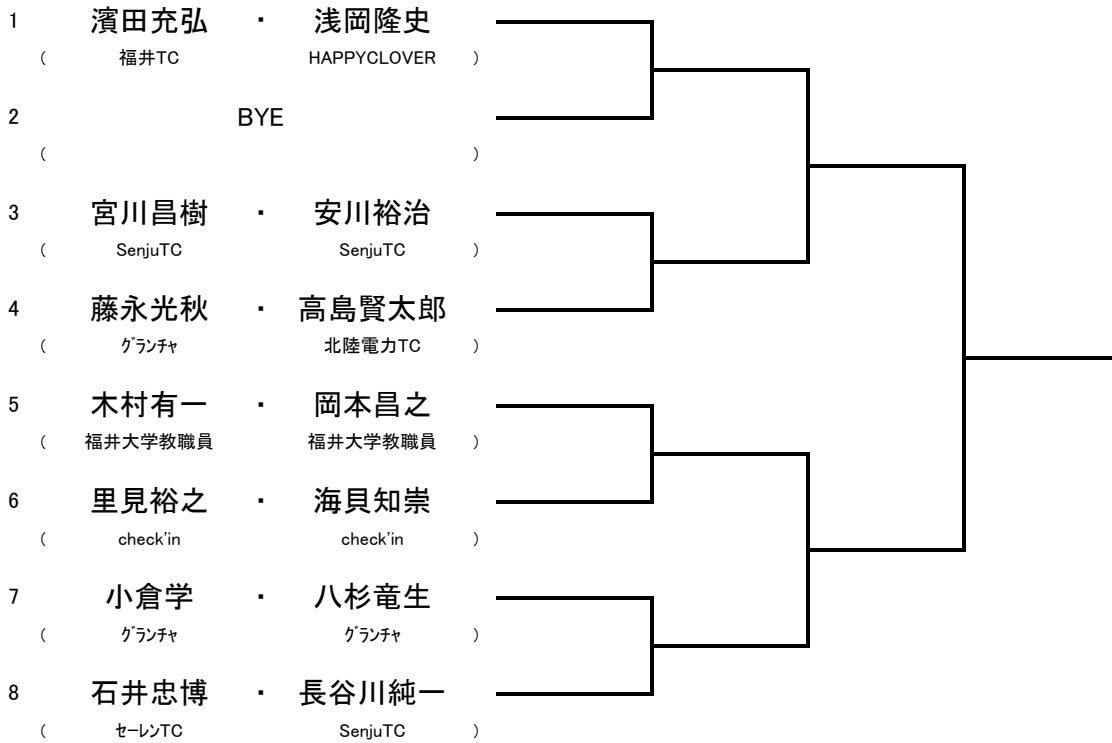

## 46th 福井県ダンロップ・テニストーナメント

8/28 45歳以上男子 参加数 7

試合方法は8ゲームマッチ(8オール後タイブレーク)のトーナメント方式とする。

## 46th 福井県ダンロップ・テニストーナメント

8/28 A級男子 参加数 8

試合方法は8ゲームマッチ(8オール後タイブレーク)のトーナメント方式とする。