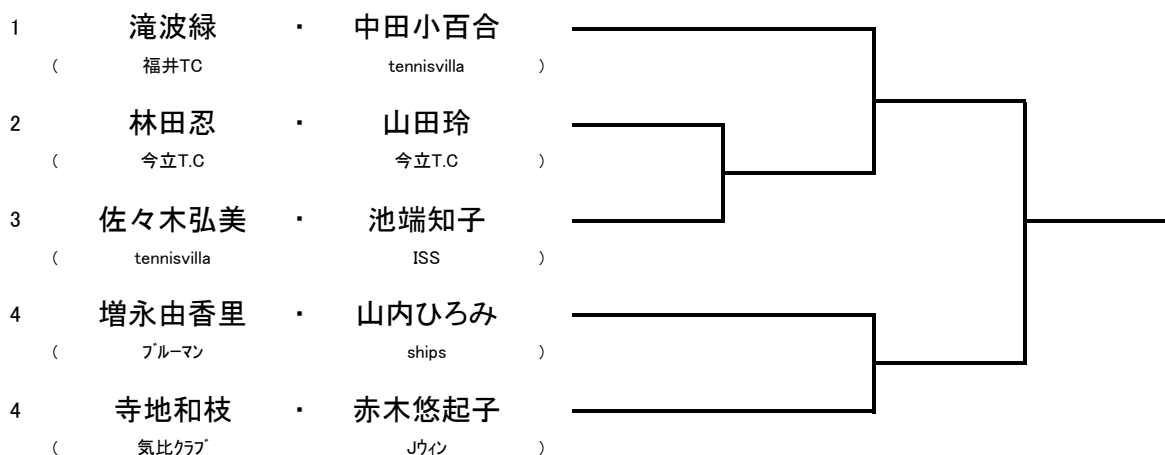

## 46th 福井県ダンロップ・テニストーナメント

8/28 A級男子 参加数 8

試合方法は8ゲームマッチ(8オール後タイブレーク)のトーナメント方式とする。

## 46th 福井県ダンロップ・テニストーナメント

8/28 45歳以上女子 参加数 5

試合方法は8ゲームマッチ(8オール後タイブレーク)のトーナメント方式とする。

8/26 リドロー ※エントリー漏れがあった為