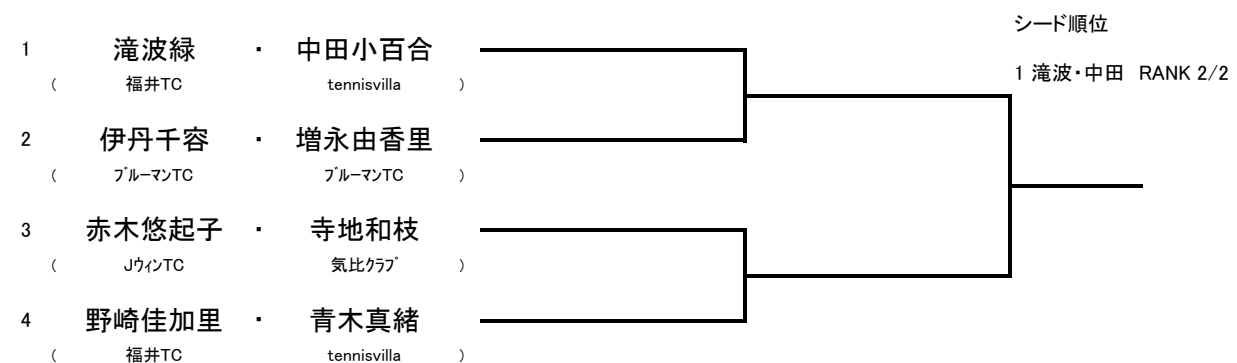

42nd 福井県室内テニス選手権大会

2021/2/7 一般男子ダブルス 参加数 9 グレード6

試合方法は8ゲームマッチ(8オール後タイブレーク)のトーナメント方式とする。

2021/2/7 一般女子ダブルス 参加数 4 グレード6

41st 福井県室内テニス選手権大会				
2021.2.6(土) 一般男女シングルス 西番スポーツセンター				
	Aコート	Bコート	Cコート	Dコート
朝の練習コート	前半 8:25~8:40			
	後半 8:40~8:55			
start at 9:00 受付完了8:40	W 1-2	M 1R 2-3	M 2R 4-6	M 2R 7-9
followed by 受付完了9:00	W 2-3	M 2R 1~3	M 2R 10-12	
followed by 受付完了9:45	W 1-3	M SF 1~6	M SF 7~12	
followed by 受付完了10:45		M F 1~12		
followed by 受付完了12:00				
followed by				

41st 福井県室内テニス選手権大会				
2021.2.7(日) 一般男女ダブルス 西番スポーツセンター				
	Aコート	Bコート	Cコート	Dコート
朝の練習コート	前半 8:25~8:40			
	後半 8:40~8:55			
start at 9:00 受付完了8:40	M 1R 2-3	M 2R 4-6	W 1R 1-2	W 1R 3-4
followed by 受付完了9:00	M 2R 1~3	M 2R 7-9	M 2R 10-12	W F 1~4
followed by 受付完了9:45	M SF 1~6	M SF 7~12		
followed by	M F 1~12			
followed by				
followed by				