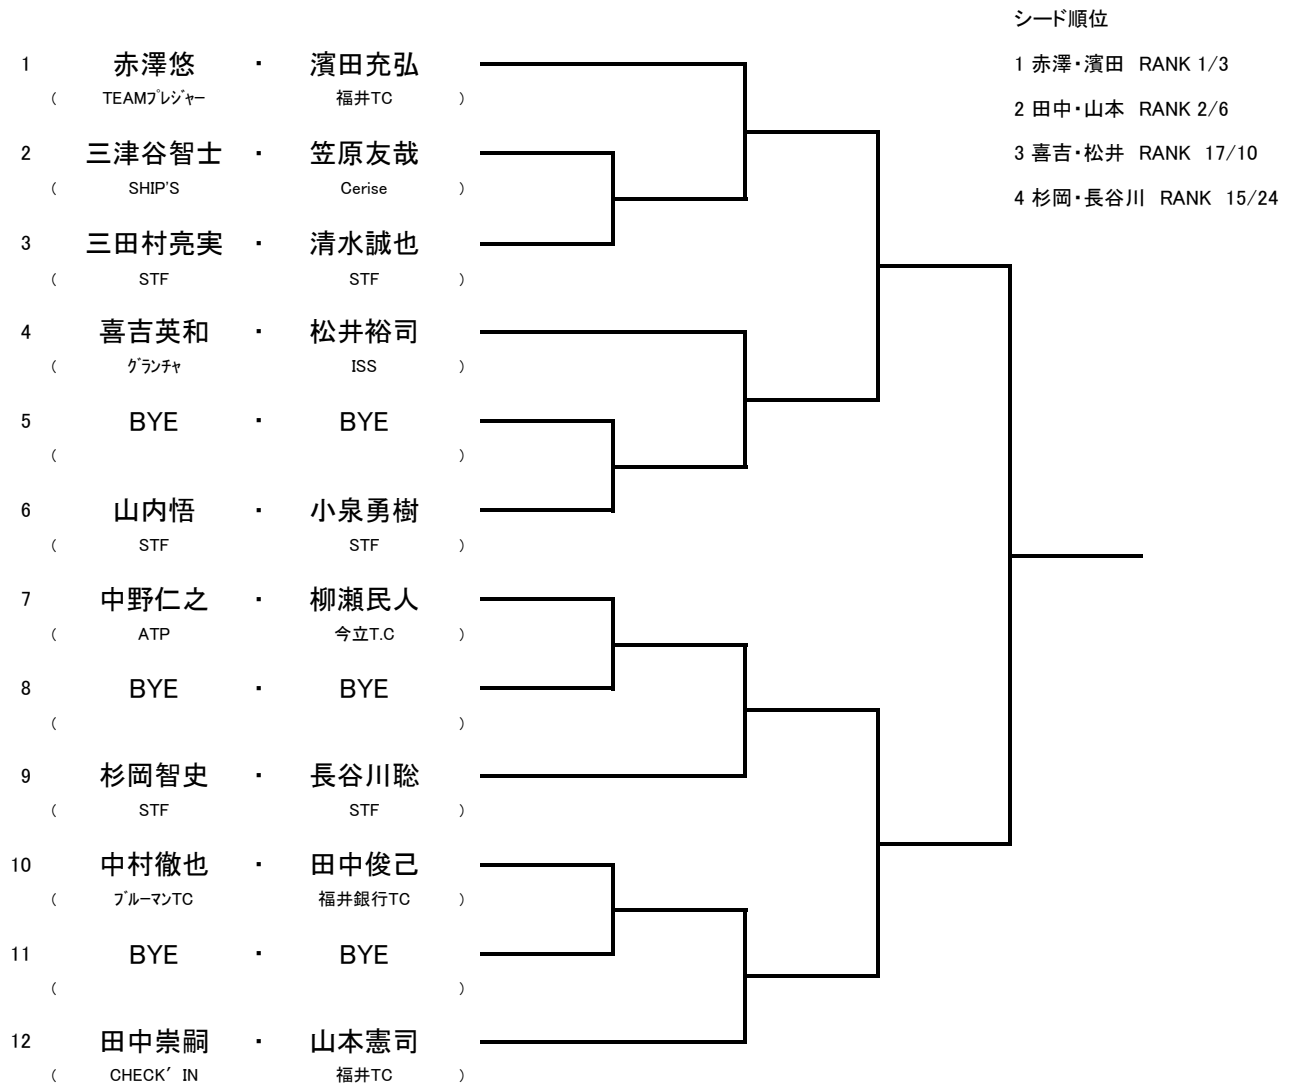

42nd 福井県室内テニス選手権大会

2021/2/7 一般男子ダブルス 参加数 9 グレード6

試合方法は8ゲームマッチ(8オール後タイブレーク)のトーナメント方式とする。

2021/2/7 一般女子ダブルス 参加数 4 グレード6

41st 福井県室内テニス選手権大会				
2021.2.6(土) 一般男女シングルス 西番スポーツセンター				
	Aコート	Bコート	Cコート	Dコート
朝の練習コート	前半 8:25~8:40			
	後半 8:40~8:55			
start at 9:00 受付完了8:40	W 1-2	M 1R 2-3	M 2R 4-6	M 2R 7-9
followed by 受付完了9:00	W 2-3	M 2R 1~3	M 2R 10-12	
followed by 受付完了9:45	W 1-3	M SF 1~6	M SF 7~12	
followed by 受付完了10:45		M F 1~12		
followed by 受付完了12:00				
followed by				

41st 福井県室内テニス選手権大会				
2021.2.7(日) 一般男女ダブルス 西番スポーツセンター				
	Aコート	Bコート	Cコート	Dコート
朝の練習コート	前半 8:25~8:40			
	後半 8:40~8:55			
start at 9:00 受付完了8:40	M 1R 2-3	M 2R 4-6	W 1R 1-2	W 1R 3-4
followed by 受付完了9:00	M 2R 1~3	M 2R 7-9	M 2R 10-12	W F 1~4
followed by 受付完了9:45	M SF 1~6	M SF 7~12		
followed by	M F 1~12			
followed by				
followed by				