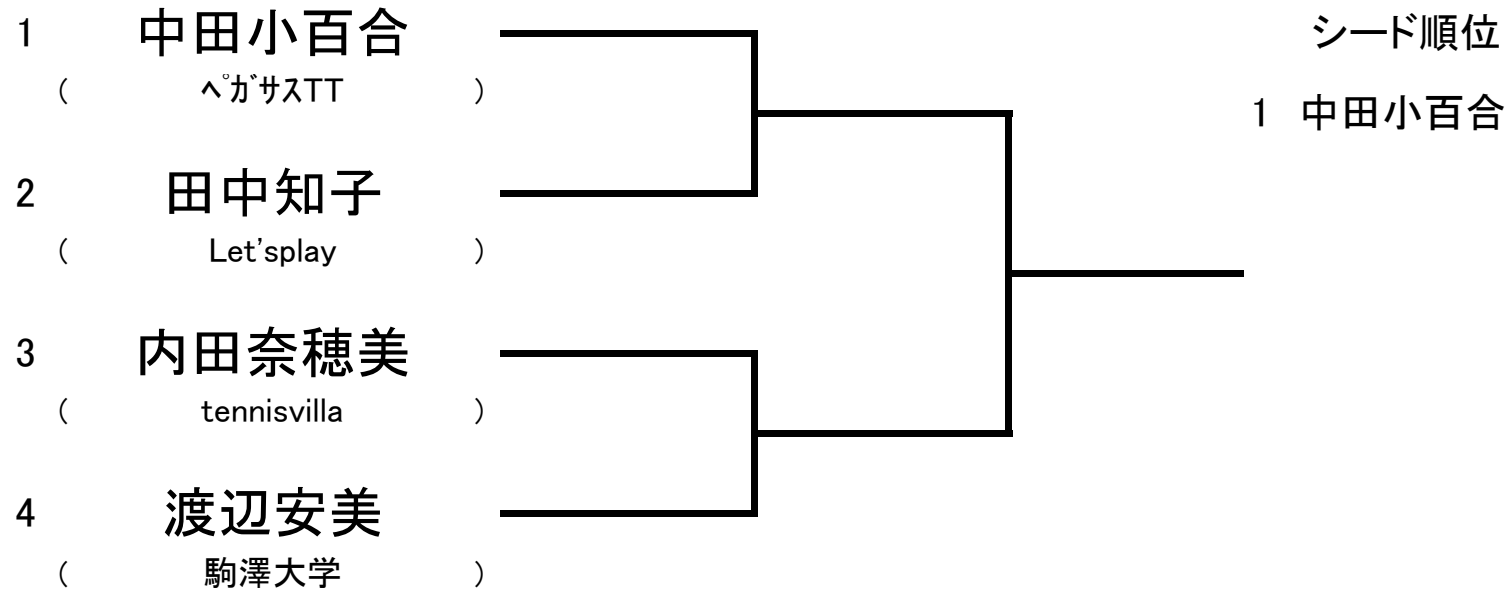

57th 福井県テニス選手権大会

一般男子シングルス

参加数 12

57th 福井県テニス選手権大会

一般女子シングルス 参加数 4

57th 福井県テニス選手権大会 一般男女シングルス

H30.6.16(土) 福井県営テニス場

| | 1コート | 2コート | 3コート | 4コート | 9コート | 10コート | 11コート | 12コート |
|-----------|-------------|-------------|--------------|---------------|------|-------|-------------|-------------|
| 受付時間 8:45 | M 1R 3-4 | M 1R 7-8 | M 1R 9-10 | M 1R 13-14 | | | W SF 1-2 | W SF 3-4 |
| 受付時間 9:00 | M 2R 1~4 | M 2R 5~8 | M 2R 9~12 | M 2R 13~16 | | | | W F 1~4 |
| Follow | | | M SF 1~8 | M SF 9~16 | | | | |
| Follow | | | | M F 1~16 | | | | |
| Follow | | | | | | | | |

- ・朝の練習時間 8:15~8:50
- ・試合開始時刻 9:00
- ・試合前のウォーミングアップは3分
- ・服装に関しては(公財)日本テニス協会発行「テニスルールブック2018」を適用します
(特にアンダーシャツ【コンプレッションシャツ】に関しての長さにお気を付けください。膝丈となっております。)
- ・SF,Fはショートセット(4ゲームオールマッチタイブレーク【7ポイント】)による3セットマッチといたします
- ・SF,Fは7-9でボールチェンジ