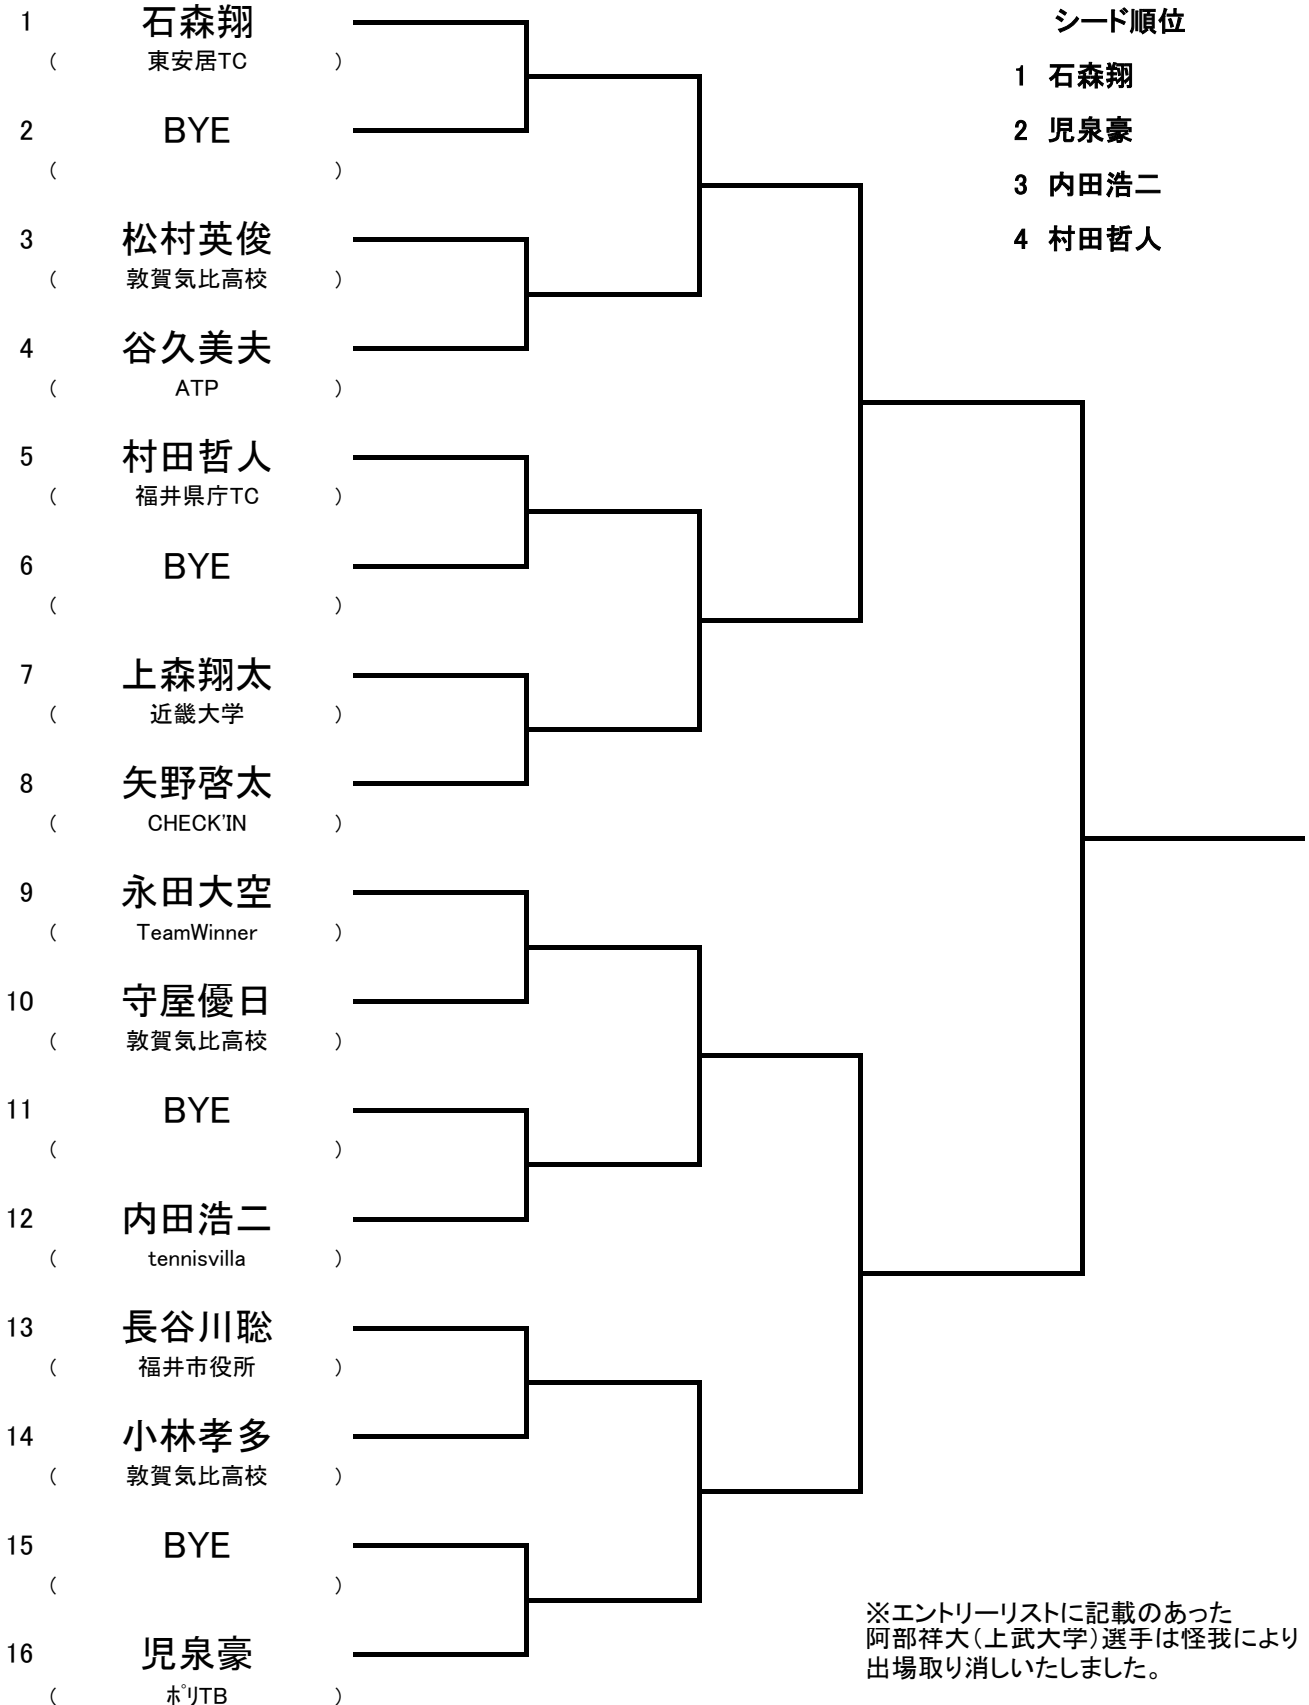

57th 福井県テニス選手権大会

一般男子シングルス

参加数 12

57th 福井県テニス選手権大会

一般女子シングルス 参加数 4

57th 福井県テニス選手権大会 一般男女シングルス

H30.6.16(土) 福井県営テニス場

| | 1コート | 2コート | 3コート | 4コート | 9コート | 10コート | 11コート | 12コート |
|-----------|-------------|-------------|--------------|---------------|------|-------|-------------|-------------|
| 受付時間 8:45 | M 1R 3-4 | M 1R 7-8 | M 1R 9-10 | M 1R 13-14 | | | W SF 1-2 | W SF 3-4 |
| 受付時間 9:00 | M 2R 1~4 | M 2R 5~8 | M 2R 9~12 | M 2R 13~16 | | | | W F 1~4 |
| Follow | | | M SF 1~8 | M SF 9~16 | | | | |
| Follow | | | | M F 1~16 | | | | |
| Follow | | | | | | | | |

- ・朝の練習時間 8:15~8:50
- ・試合開始時刻 9:00
- ・試合前のウォーミングアップは3分
- ・服装に関しては(公財)日本テニス協会発行「テニスルールブック2018」を適用します
(特にアンダーシャツ【コンプレッションシャツ】に関しての長さにお気を付けください。膝丈となっております。)
- ・SF,Fはショートセット(4ゲームオールマッチタイブレーク【7ポイント】)による3セットマッチといたします
- ・SF,Fは7-9でボールチェンジ