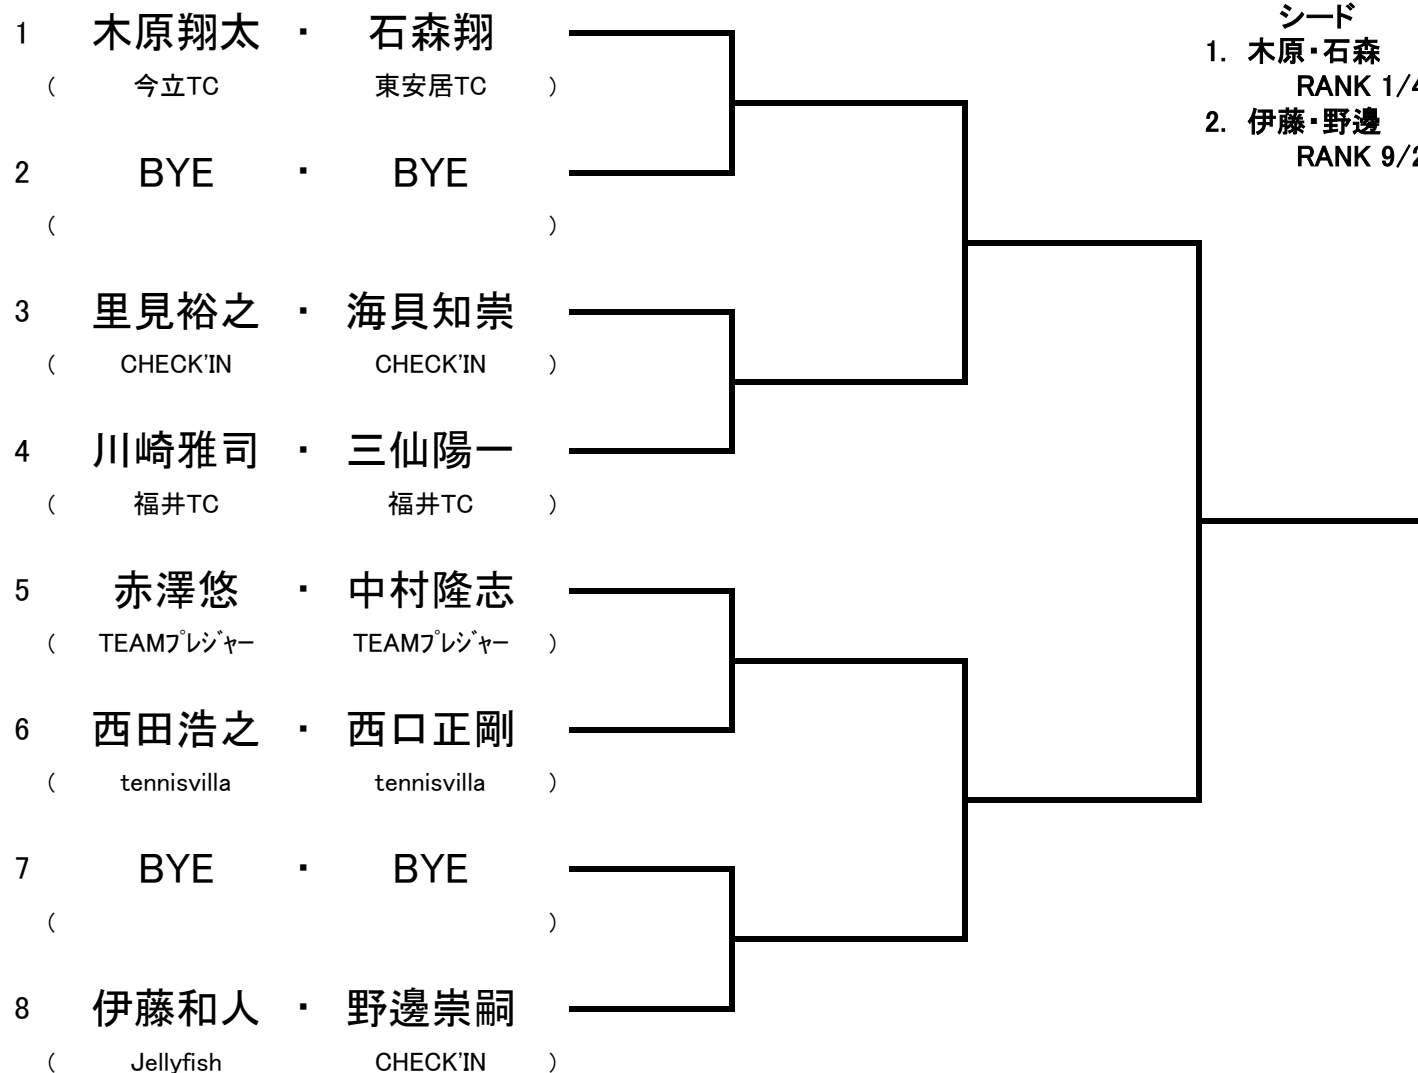

42nd 福井県ダブルステニストーナメント

一般男子A級

参加数6

42nd 福井県ダブルステニストーナメント

一般女子A級

参加数6

42nd 福井県ダブルステニストーナメント

H30.3.17(土) 福井県営テニス場