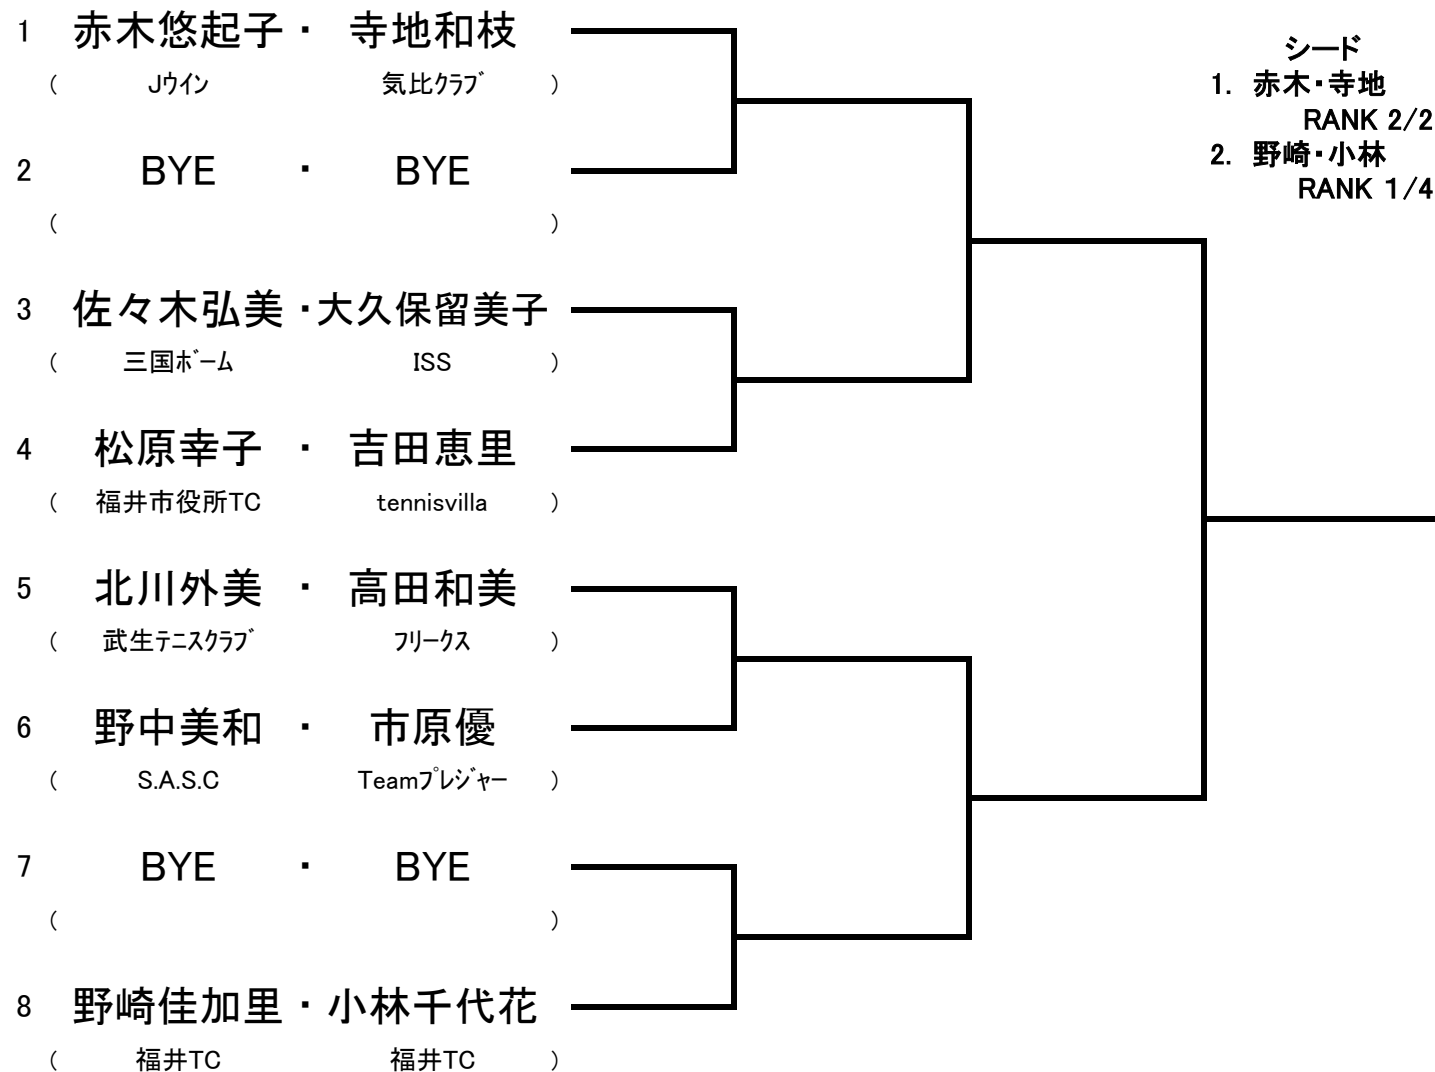

42nd 福井県ダブルステニストーナメント

一般男子A級

参加数6

42nd 福井県ダブルステニストーナメント

一般女子A級

参加数6

42nd 福井県ダブルステニストーナメント

H30.3.17(土) 福井県営テニス場