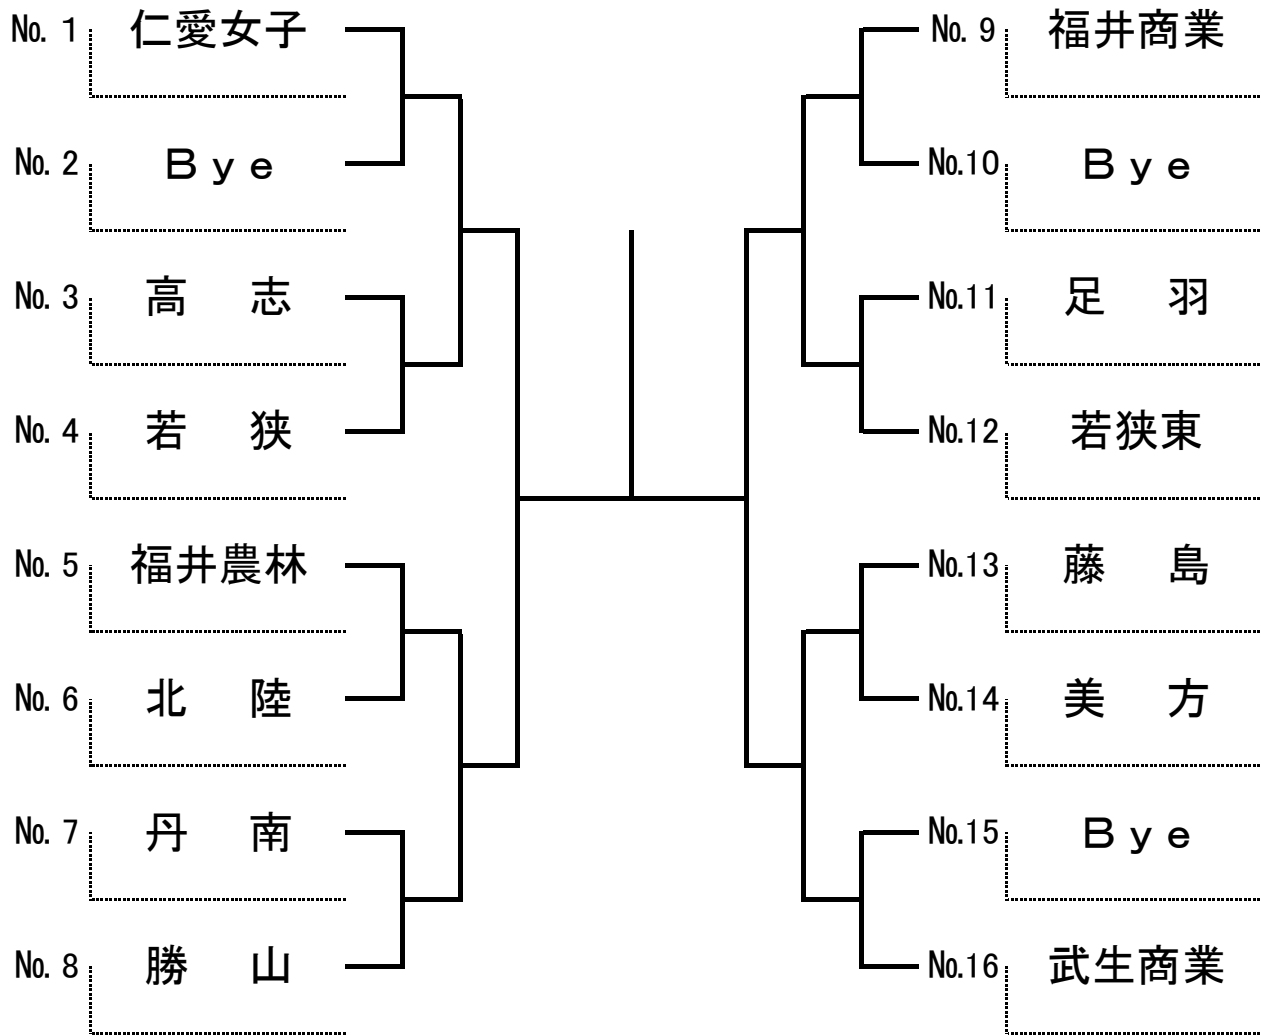

※ 初戦は3試合とも行うが、勝敗が決まった時点で残り試合は1セットマッチに切り替える。

※ 2回戦以降は、勝敗が決まった時点で途中打ち切りとする。

※ 試合は、8ゲームズプロセットセミアドバンテージ方式とする。
(各ゲーム2回目のデュースのとき、ノーアド方式に切り換える)

7. テニス競技

一般男子（市町対抗の部）

一般女子（市町対抗の部）

高校男子 (高校の部)

3位決定

高校女子 (高校の部)

3位決定