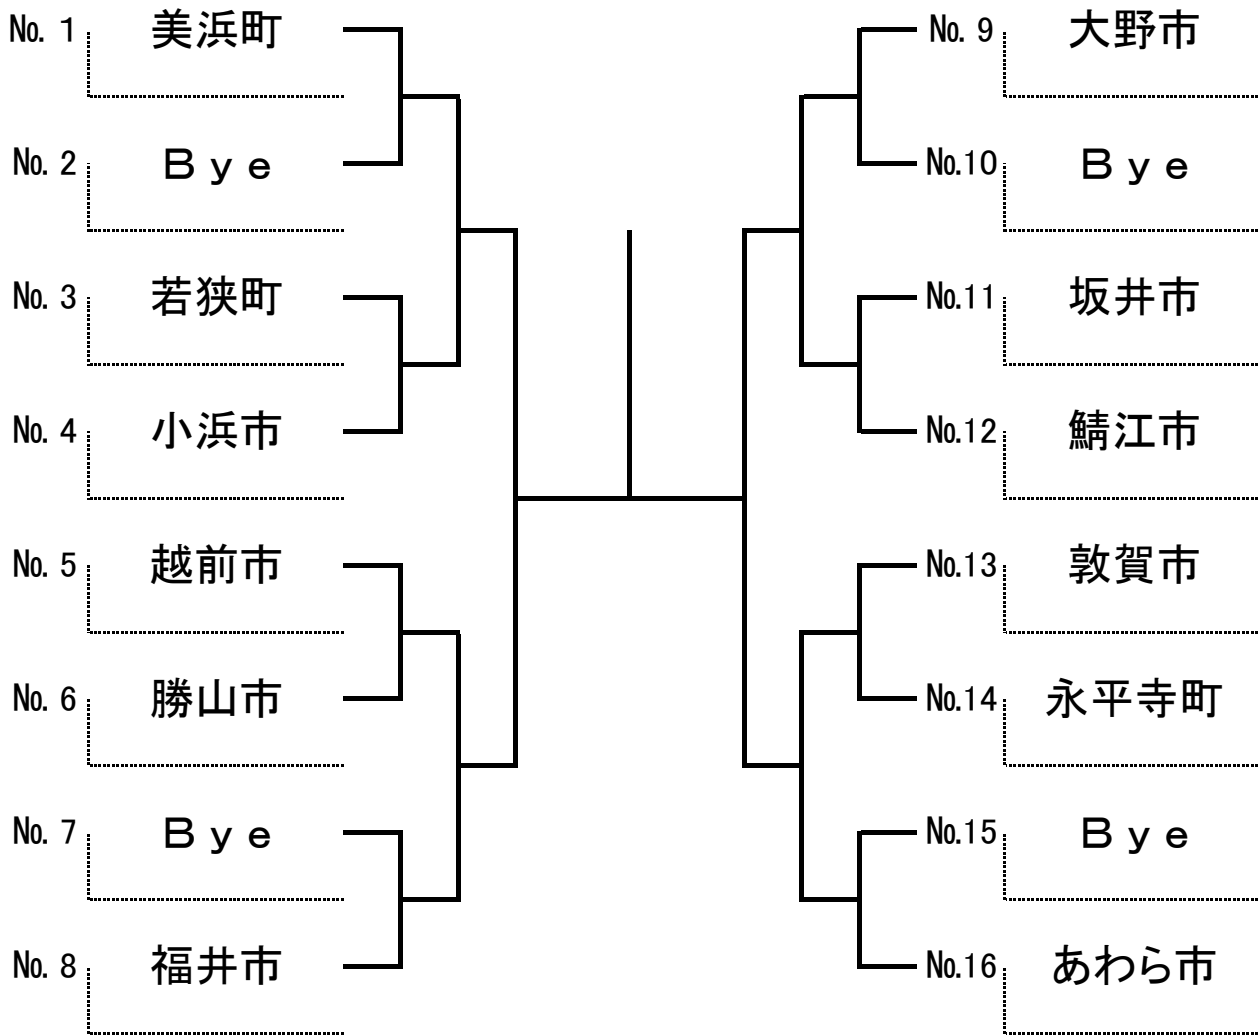

8:20~30 監督者会議

8:30~40 スタッフミーティング

予定時間	1コート	2コート	3コート	4コート	5コート	6コート	7コート	8コート	9コート	10コート	11コート	12コート	13コート	14コート	15コート	16コート
8:50	1R 3.若狭町 VS 4.小浜市 男子壮D	1R 3.若狭町 VS 4.小浜市 男子D	1R 5.越前市 VS 6.勝山市 男子壮D	1R 5.越前市 VS 6.勝山市 男子D	1R 11.坂井市 VS 12.鯖江市 男子壮D	1R 11.坂井市 VS 12.鯖江市 男子D	1R 13.敦賀市 VS 14.永平寺町 男子壮D	1R 13.敦賀市 VS 14.永平寺町 男子D	1R 2.勝山市 VS 3.永平寺町 女子壮D	1R 2.勝山市 VS 3.永平寺町 女子D	1R 2.勝山市 VS 3.永平寺町 女子S	2R 4.坂井市 VS 6.福井市 女子壮D	2R 7.越前市 VS 9.敦賀市 女子壮D	2R 7.越前市 VS 9.敦賀市 女子D	2R 10.鯖江市 VS 12.小浜市 女子壮D	2R 10.鯖江市 VS 12.小浜市 女子D
followed by	1R 3.若狭町 VS 4.小浜市 男子S		1R 5.越前市 VS 6.勝山市 男子S		1R 11.坂井市 VS 12.鯖江市 男子S		1R 13.敦賀市 VS 14.永平寺町 男子S		2R 1.あわら市 VS 2or3の勝者 女子壮D,D,S	2R 1.あわら市 VS 2or3の勝者 女子壮D,D,S	2R 1.あわら市 VS 2or3の勝者 女子壮D,D,S	2R 4.坂井市 VS 6.福井市 女子D	2R 7.越前市 VS 9.敦賀市 女子S		2R 10.鯖江市 VS 12.小浜市 女子S	
followed by	2R 1.美浜町 VS 3or4の勝者 男子壮D	2R 1.美浜町 VS 3or4の勝者 男子D	2R 5or6の勝者 VS 8.福井市 男子壮D	2R 5or6の勝者 VS 8.福井市 男子D	2R 9.大野市 VS 11or12の勝者 男子壮D	2R 9.大野市 VS 11or12の勝者 男子D	2R 13or14の勝者 VS 16.あわら市 男子壮D	2R 13or14の勝者 VS 16.あわら市 男子D				2R 4.坂井市 VS 6.福井市 女子S				
followed by	2R 1.美浜町 VS 3or4の勝者 男子S		2R 5or6の勝者 VS 8.福井市 男子S		2R 9.大野市 VS 11or12の勝者 男子S		2R 13or14の勝者 VS 16.あわら市 男子S		女子壮D	SF 1~3の勝者 VS 4~6の勝者 女子D	女子S				SF 7~9の勝者 VS 10~12の勝者 女子D	女子S
followed by	SF 1~4の勝者 VS 5~8の勝者 男子壮D				SF 9~12の勝者 VS 13~16の勝者 男子壮D				F 1~6の勝者 VS 7~12の勝者 女子壮D							
followed by	F 1~8の勝者 VS 9~16の勝者 男子壮D															

※ 初戦は3試合とも行うが、勝敗が決まった時点で残り試合は1セットマッチに切り替える。

※ 2回戦以降は、勝敗が決まった時点で途中打ち切りとする。

※ 試合は、8ゲームズプロセットセミアドバンテージ方式とする。
(各ゲーム2回目のデュースのとき、ノーアド方式に切り換える)

7. テニス競技

一般男子（市町対抗の部）

一般女子（市町対抗の部）

高校男子 (高校の部)

3位決定

高校女子 (高校の部)

3位決定