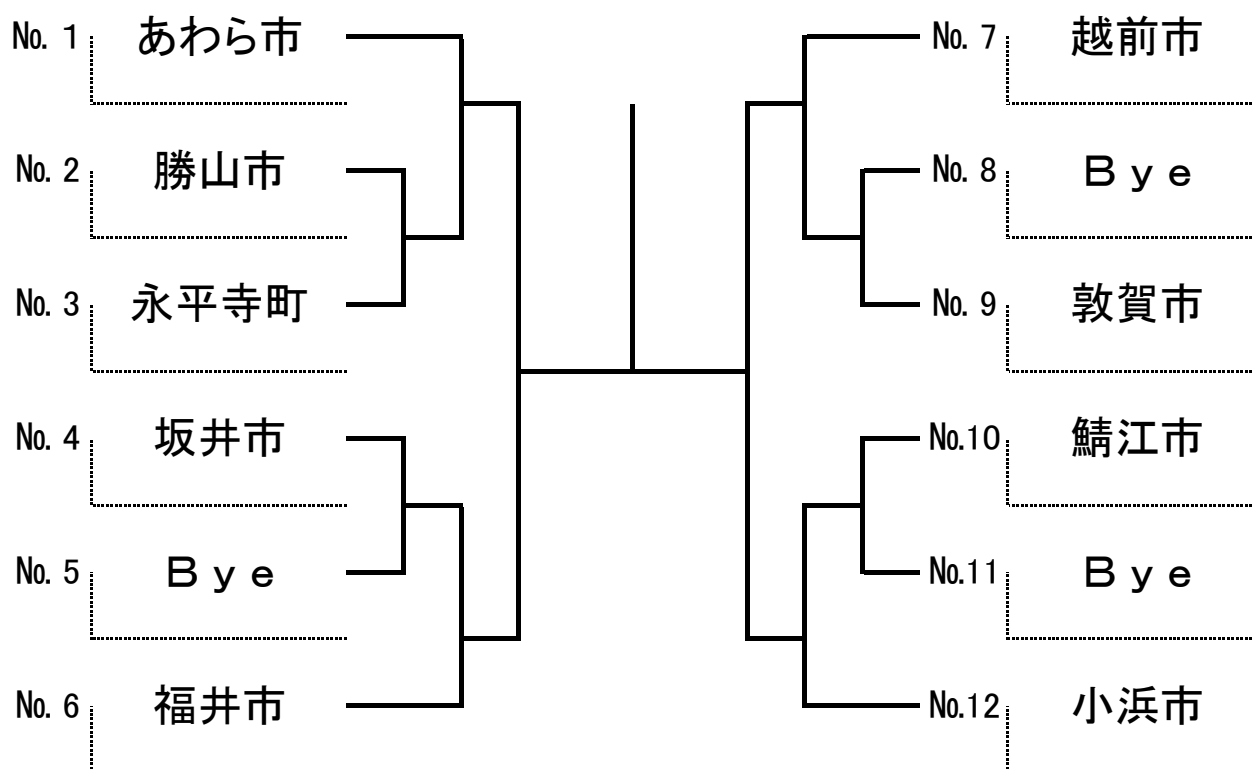

※ 初戦は3試合とも行うが、勝敗が決まった時点で残り試合は1セットマッチに切り替える。

※ 2回戦以降は、勝敗が決まった時点で途中打ち切りとする。

※ 試合は、8ゲームズプロセットセミアドバンテージ方式とする。
(各ゲーム2回目のデュースのとき、ノーアド方式に切り換える)

7. テニス競技

一般男子（市町対抗の部）

一般女子（市町対抗の部）

高校男子 (高校の部)

3位決定

高校女子 (高校の部)

3位決定