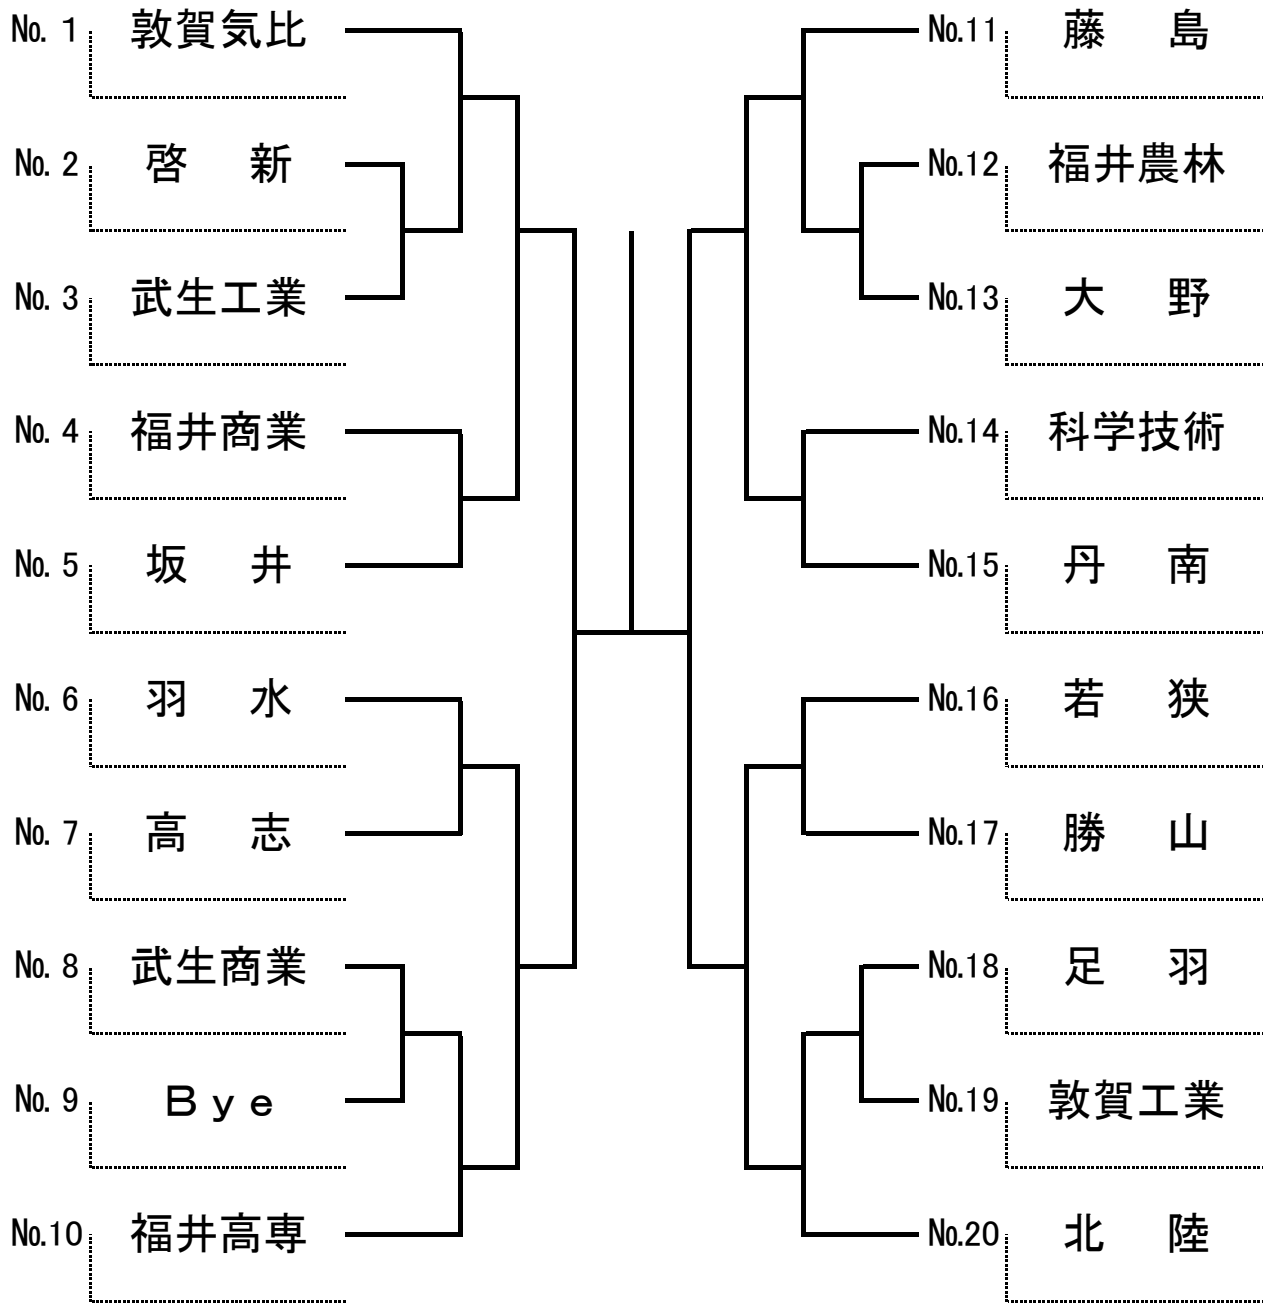

8:20~30 監督者会議

8:30~40 スタッフミーティング

予定時間	1コート	2コート	3コート	4コート	5コート	6コート	7コート	8コート	9コート	10コート	11コート	12コート	13コート	14コート	15コート	16コート
8:50	1R 3.若狭町 VS 4.小浜市 男子壮D	1R 3.若狭町 VS 4.小浜市 男子D	1R 5.越前市 VS 6.勝山市 男子壮D	1R 5.越前市 VS 6.勝山市 男子D	1R 11.坂井市 VS 12.鯖江市 男子壮D	1R 11.坂井市 VS 12.鯖江市 男子D	1R 13.敦賀市 VS 14.永平寺町 男子壮D	1R 13.敦賀市 VS 14.永平寺町 男子D	1R 2.勝山市 VS 3.永平寺町 女子壮D	1R 2.勝山市 VS 3.永平寺町 女子D	1R 2.勝山市 VS 3.永平寺町 女子S	2R 4.坂井市 VS 6.福井市 女子壮D	2R 7.越前市 VS 9.敦賀市 女子壮D	2R 7.越前市 VS 9.敦賀市 女子D	2R 10.鯖江市 VS 12.小浜市 女子壮D	2R 10.鯖江市 VS 12.小浜市 女子D
followed by	1R 3.若狭町 VS 4.小浜市 男子S		1R 5.越前市 VS 6.勝山市 男子S		1R 11.坂井市 VS 12.鯖江市 男子S		1R 13.敦賀市 VS 14.永平寺町 男子S		2R 1.あわら市 VS 2or3の勝者 女子壮D,D,S	2R 1.あわら市 VS 2or3の勝者 女子壮D,D,S	2R 1.あわら市 VS 2or3の勝者 女子壮D,D,S	2R 4.坂井市 VS 6.福井市 女子D	2R 7.越前市 VS 9.敦賀市 女子S		2R 10.鯖江市 VS 12.小浜市 女子S	
followed by	2R 1.美浜町 VS 3or4の勝者 男子壮D	2R 1.美浜町 VS 3or4の勝者 男子D	2R 5or6の勝者 VS 8.福井市 男子壮D	2R 5or6の勝者 VS 8.福井市 男子D	2R 9.大野市 VS 11or12の勝者 男子壮D	2R 9.大野市 VS 11or12の勝者 男子D	2R 13or14の勝者 VS 16.あわら市 男子壮D	2R 13or14の勝者 VS 16.あわら市 男子D				2R 4.坂井市 VS 6.福井市 女子S				
followed by	2R 1.美浜町 VS 3or4の勝者 男子S		2R 5or6の勝者 VS 8.福井市 男子S		2R 9.大野市 VS 11or12の勝者 男子S		2R 13or14の勝者 VS 16.あわら市 男子S		女子壮D	SF 1~3の勝者 VS 4~6の勝者 女子D	女子S				SF 7~9の勝者 VS 10~12の勝者 女子D	女子S
followed by	SF 1~4の勝者 VS 5~8の勝者 男子壮D				SF 9~12の勝者 VS 13~16の勝者 男子壮D				F 1~6の勝者 VS 7~12の勝者 女子壮D							
followed by	F 1~8の勝者 VS 9~16の勝者 男子壮D															

※ 初戦は3試合とも行うが、勝敗が決まった時点で残り試合は1セットマッチに切り替える。

※ 2回戦以降は、勝敗が決まった時点で途中打ち切りとする。

※ 試合は、8ゲームズプロセットセミアドバンテージ方式とする。
(各ゲーム2回目のデュースのとき、ノーアド方式に切り換える)

7. テニス競技

一般男子（市町対抗の部）

一般女子（市町対抗の部）

高校男子 (高校の部)

3位決定

高校女子 (高校の部)

3位決定