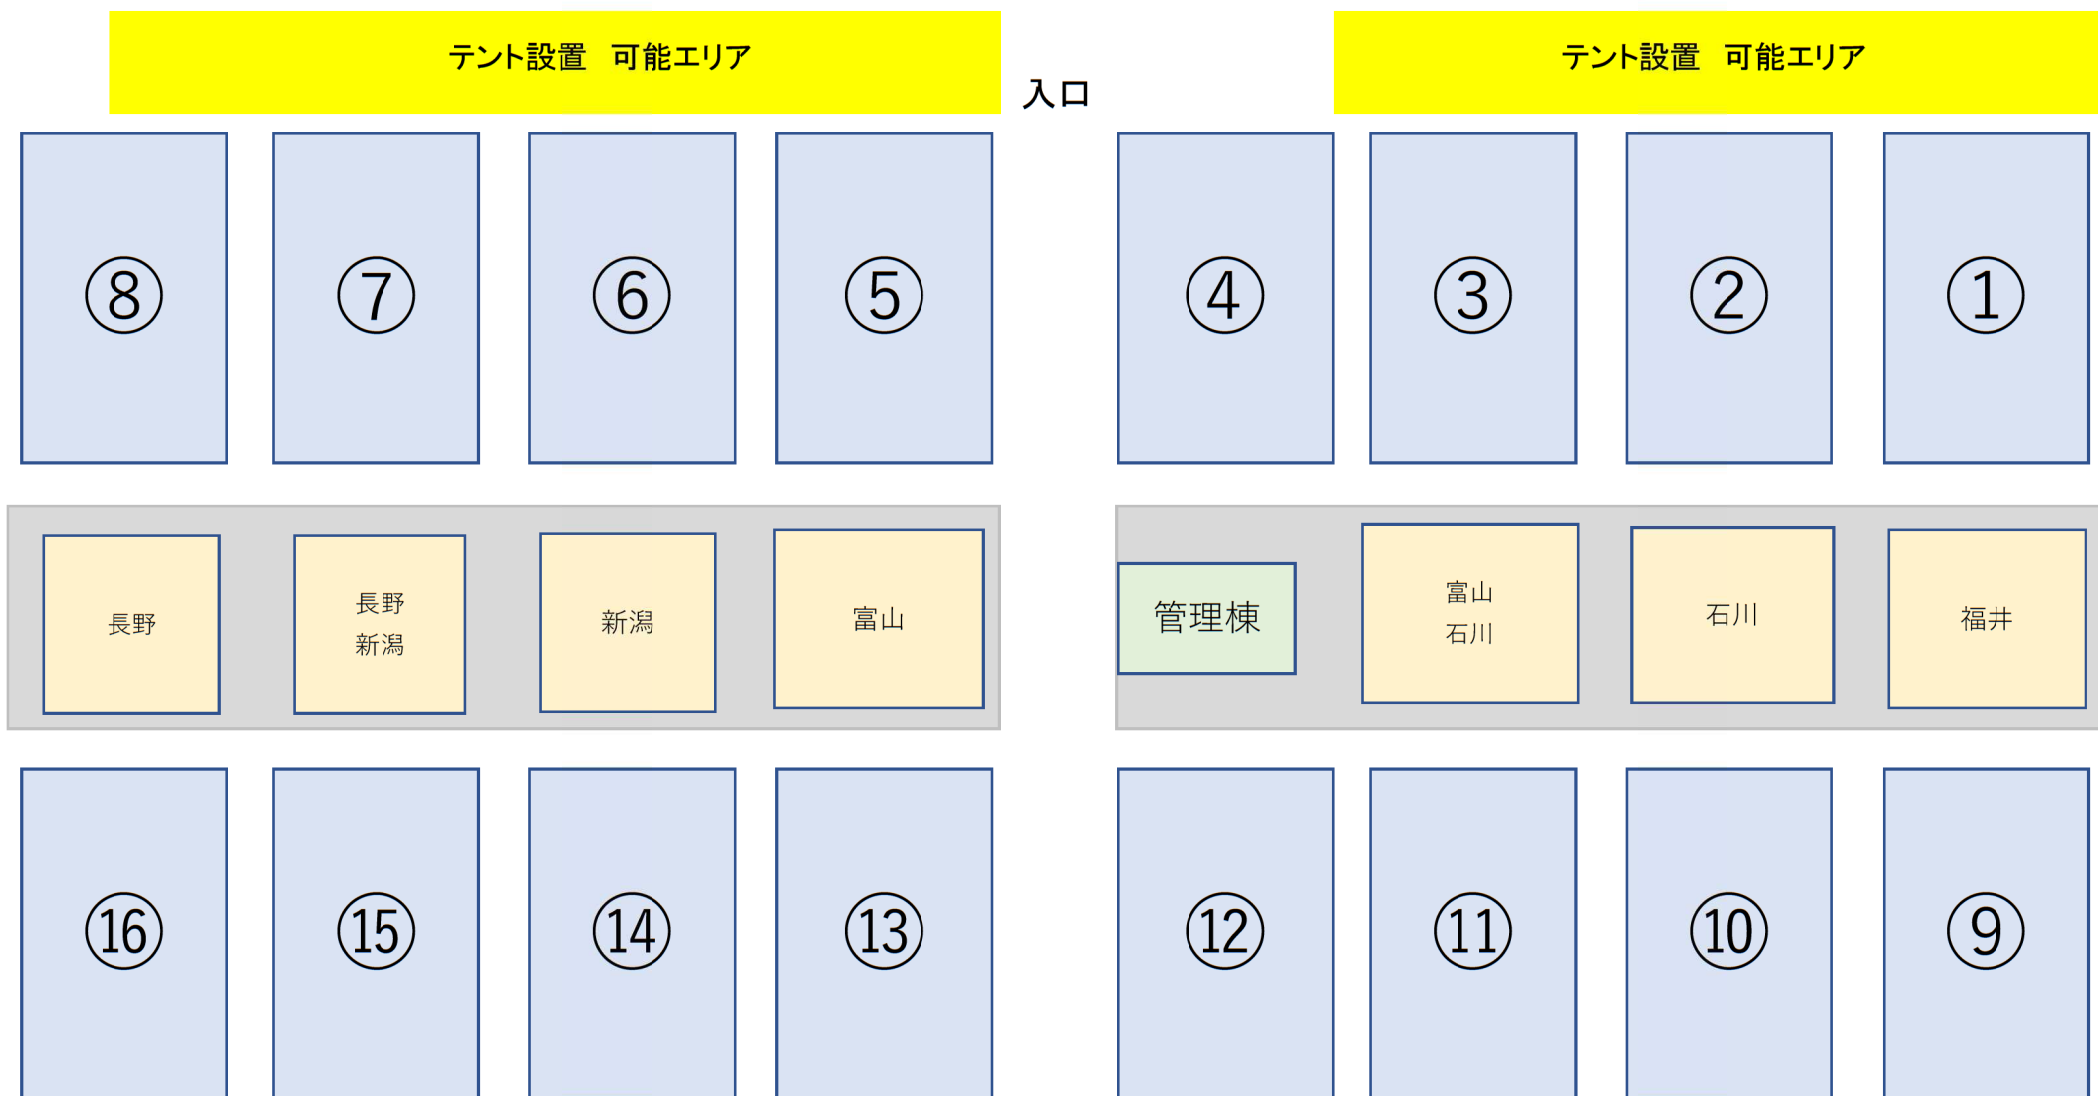

2022北信越ジュニアテニス選手権U18/16 選手待機場所(県別)

※中央スタンドの屋根下エリアは、選手、監督(コーチ)専用の待機エリアです。密を回避するためにも保護者、一般観戦者が荷物を置いて常時待機することをご遠慮ください。